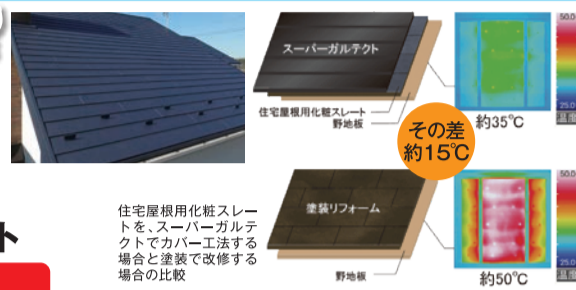

## 外壁塗装工事パック

安心の最長10年保証  
※塗料の種類により異なります。  
※外壁の種類や状態により異なります。

通常費用	樹脂	耐用年数	売価(税込)
	シリコン塗料	約10年	49.8万円
	ラジカル塗料	約15年	59.8万円
	超低汚染塗料	約18年	64.8万円
	超高耐久無機塗料	約20年	79.8万円

工事内容 塗料代+足場代+メッシュ代+高圧洗浄+下塗り+中塗り+上塗り  
一般的な戸建ての場合(130㎡)

## 屋根塗装工事パック

安心の最長10年保証  
※塗料の種類により異なります。  
※外壁の種類や状態により異なります。

通常費用	樹脂	耐用年数	売価(税込)
	シリコン塗料	約8年	19.5万円
	ラジカル塗料	約10年	22.8万円
	遮熱塗料	約15年	25.8万円
	超高耐久無機塗料	約18年	28.8万円

工事内容 塗料代+高圧洗浄+下塗り(1回)+上塗り(2回)  
一般的なお家の屋根(50㎡)

## 屋根カバー工法

屋根の葺き替えより  
工期が短いことが  
特長です。

IG KOGYO  
住宅向けの金属製屋根材  
アイジールーフ  
スーパーガルテクト

**遮熱性・断熱性**  
抜群の遮熱性・断熱性を発揮する  
材料構成と形状で快適空間を実現  
屋根材と断熱材をひとつにした独自の材料構成により、軽量で抜群に優れた遮熱性・断熱性を発揮する金属屋根材です。表面材に「超高耐久ガルバ」を採用。耐久性にも優れ、沿岸地域でも安心してお使いいただけます。