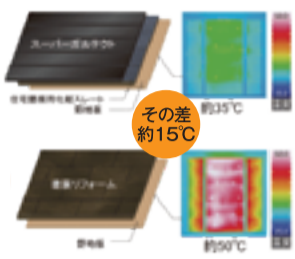

遮熱性・断熱性

抜群の遮熱性・断熱性を発揮する材料構成と形状で快適空間を実現

軽量で抜群に優れた遮熱性・断熱性を発揮する金属屋根材です。耐久性にも優れ、沿岸地域でも安心してお使いいただけます。

安心・安全な材料

軽い屋根で耐震性アップ

和瓦屋根の約1/10と超軽量なので、既存屋根を撤去しない「カバー工法」によるリフォームにも最適です。

屋根の葺き替えより
工期が短いことが
特長です。

フッ素樹脂塗料を超えた 最新型無機塗料